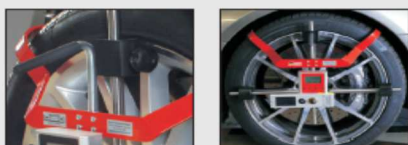

HD-10 kan spændes op på alle typer hjul op til 22”, uden at efterlade grimme ridser. Udstyret hænges i dækprofilen, og med sit patenterede ophængningssystem kan du måle nøjagtigt uden problemer.

HD-10 kan anvendes i forbindelse med en 2-søjlet lift, 4-søjlet lift, grav eller andet egnet underlag. Drejeskiverne er forsynet med ramper, så du kan køre på dem, uden at du skal løfte bilen. Dette giver en mere nøjagtig måling, da bilen udmåles i køretilstand.

HD-30

Til de tunge køretøjer – godkendt af mange bilproducenter og det danske forsvar!

Se mere på www.koch-laser.dk

Koch hjuludmålingsudstyr til alle typer køretøjer.

Danmarks absolut billigste systemer!

www.koch-laser.dk